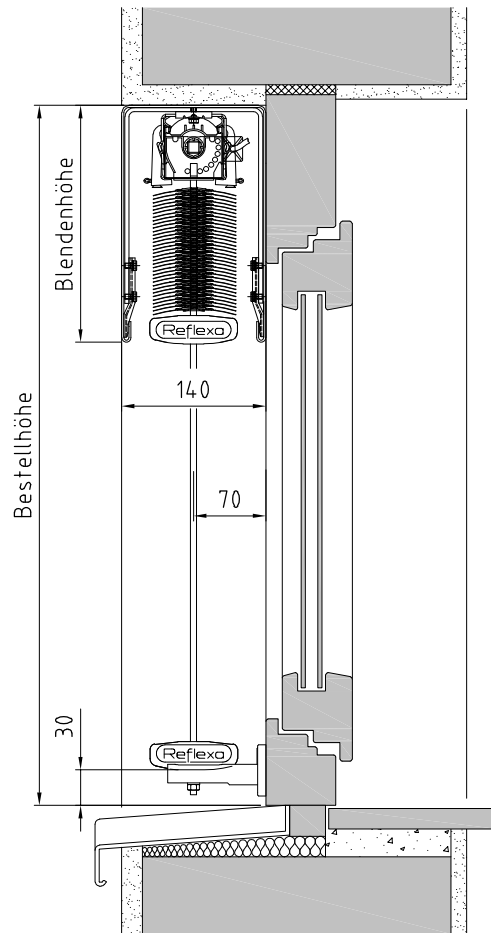

AsyFlex G 80ES (Edelstahlspannstab) gerade

Vertikalschnitt

Horizontalschnitt